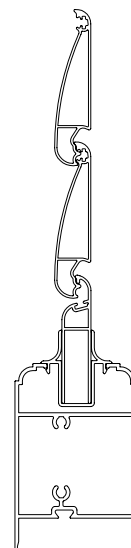

Persiane in alluminio a camera europea realizzate con la serie Planet 45; sistema di tenuta a doppio battente ed esclusivo sistema orientabile Venere Pro.

Eurogroove aluminium shutters made with the Planet 45 series; double casement sealing system and exclusive revolving Venere Pro system.

- Telaio da 45 mm
- Sistema orientabile Venere Pro con compensatore telescopico
- Disegno lamelle senza cave in vista e di ottima finitura
- Tempi di assemblaggio ridotti

- *Frame section 45 mm*
- *Orientable system Venere Pro with telescopic adapter*
- *Profiles without showed hollow for an excellent finishing*
- *Reduced assembly times*

Prove fisico meccaniche su persiana
3 ante 3600 x 2400 mm

Resistenza
al vento

classe
6

Il disegno delle lamelle assicura una chiusura perfetta. In abbinamento allo spazzolino risolve la criticità della luce riflessa sulle finiture di colore chiaro.